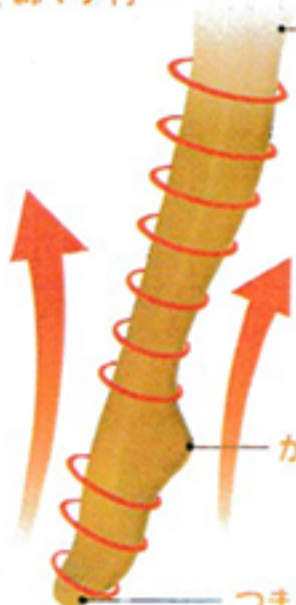

3足購入で
1足
プレゼント!!

かかと付

つま先ゆったりタイプ

70デニール
サポートストッキング
LVS3
M/L/L
ミドルベージュ/ベージュ
ブラック
8,800円(税込)

※掲載商品は、全て消費税込の価格となっております。