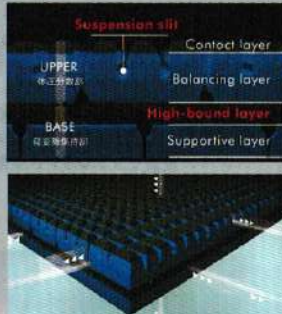

※詳細は、店頭までお問い合わせください。
※商品はイメージです。実際の商品とはデザイン・仕様が一層異なる場合がございます。

AIR SLEEPTECH®

4層の異なる素材による
特殊立体クロススリット構造。

Regular

Hard

[エア-SX]は、新たな調整スリットと、両サイドのエッジを強化したカットニングにより、眠りのフォームを繊細かつツアにサポート。横向きでの寝心地もより快適に、眠りの質を更なる高みへ導きます。

エクストラプレミアムモデル
[エア-SX]マットレス シングル(9×97×195cm)

レギュラータイプ 税込 **176,000円** ハードタイプ 税込 **198,000円**

税込3,200円 送料0円 保証期間10年保証 保証期間10年保証
税込4,800円×36回 税込5,500円×36回

※SD, D サイズもございます。

ウレタンの通気を促進する構造

体幹サポートで、
さらにプレミアムな寝心地。

[エア-SI]は、日々のセルフケアのために開発された特殊立体クロススリット構造。横向き、仰向け、どちらの寝姿勢でも、体にムリのない快適な寝心地を実現します。

Regular

Hard

プレミアムモデル
[エア-SI]マットレス シングル(9×97×195cm)

レギュラータイプ 税込 **104,500円** ハードタイプ 税込 **126,500円**

税込1,900円 送料0円 保証期間10年保証 保証期間10年保証
税込2,900円×36回 税込3,500円×36回

※SD, D サイズもございます。

体圧分散×寝姿勢保持

[エア-SI]は、クッション性に優れたウレタン素材の表面を凹凸構造にすることで、ボディラインに合わせてマットレスがなめらかにフィットし、体圧負荷を分散します。さらに、ベース部が身体をしっかり受け止めて自然な寝姿勢をキープ、寝返りもスムーズにでき、快適な睡眠へと導きます。

横向き寝がラク

1860 Point®

多くの「点」と高度なクッション機能により、ボディラインにフィットし、しっかり支えます。寝返りもスムーズで、横向き寝にも対応します。
※[エア-SI] シングルの場合