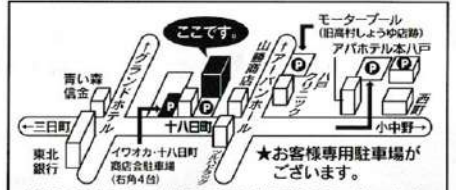

快適な通気性で
湿気や汗の拡散を促進。

「新生活」に役立つ
一枚で使える機能性マットレス。

スタンダード01モデル
[エア-01]
SEマットレス
シングル(8×97×195cm)
税込 **49,500円**

税込2,000円 送料0円 保証期間10年保証 保証期間10年保証
税込4,125円×12回

※SD, D サイズもございます。

売り出し期間

3/9(木)
より▼
3/31(金)
まで

チラシにある分割金利0円の月々払いは行っておりません。
当店では10万円(税込)以上のカード払い3~10回迄、
分割金利手数料当店負担にて対応させていただきます。

西川チェーン 信頼と実績の店(八戸市庁・八戸市民病院・八戸警察署内納品業者)

快眠ハウスにしむら (西村寝具店)

〒031-0084 八戸市十八日町20
営業時間:AM10:00~PM6:00(時短営業)

水曜日定休日

TEL **0178-22-0526** FAX **22-0529**

★お客様専用駐車場が
ございます。

E-mail: k-nishimura@kaimin-house.co.jp (パソコン)
http://kaimin-house.com (ホームページ)